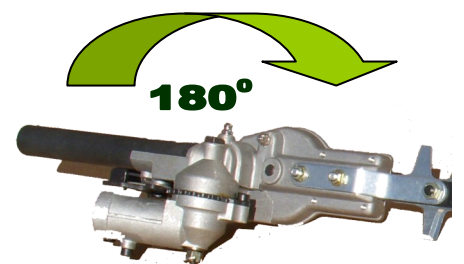

**JARDINERIA
CORTASETOS DE**

**MODELO
ZMT2600T**

SU DISTRIBUIDOR OFICIAL

- MOTOR: 2T
- ALTURA TOTAL: 2.49 M
- POTENCIA: 25.4 CC
- TIPO: **PARTIDA**

MANILLAR DE ASA

ALTURA: 2.5 M APROX

POSIBILIDAD DE ALARGARLA 60cm MAS

CORTE REGULABLE HASTA EN 180°

TODOS LOS ARTÍCULOS PRESENTADOS TIENEN GARANTÍA DE 2 AÑOS.